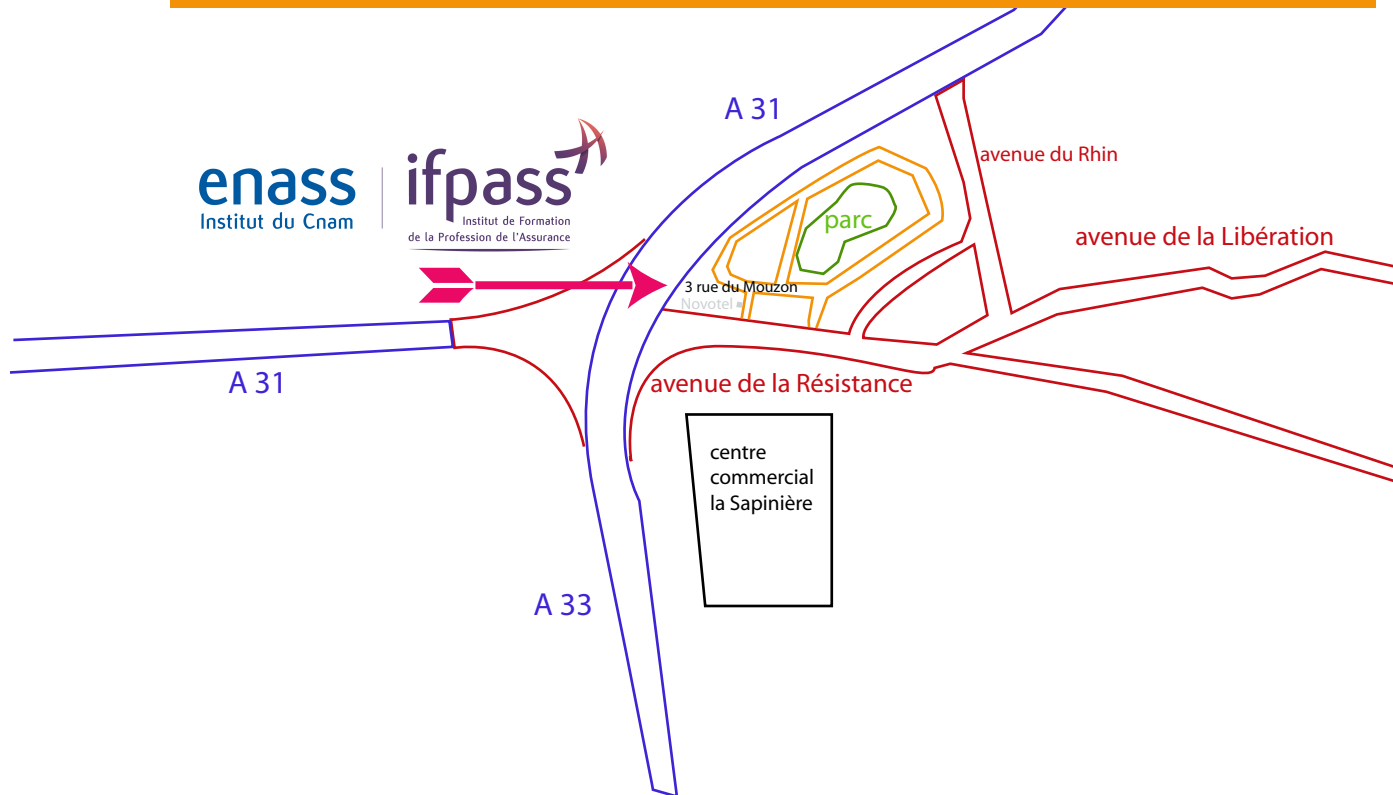

Accès facile :

- par autoroute A31 direction de METZ pour la Moselle ou TOUL pour la MEUSE MARNE et HAUTE MARNE
- par autoroute A33 direction de STRASBOURG et EPINAL pour les VOSGES
- Bus 111 et 138 depuis la GARE de NANCY TGV - METROLOR et TER

## Accès facile :

- par autoroute A31 direction de METZ pour la Moselle ou TOUL pour la MEUSE MARNE et HAUTE MARNE
- par autoroute A33 direction de STRASBOURG et EPINAL pour les VOSGES
- Bus 111 et 138 depuis la GARE de NANCY TGV - METROLOR et TER